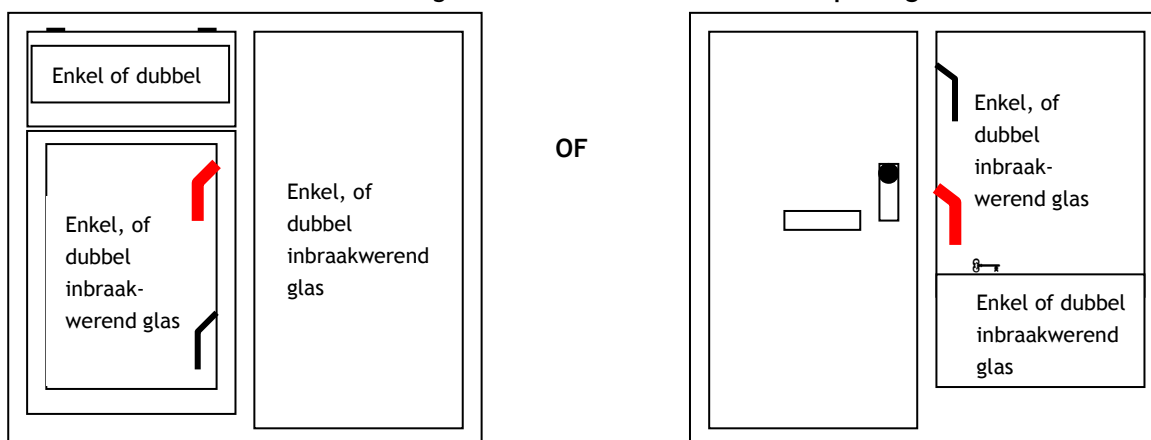

Voor het Politiekeurmerk Veilig Wonen geldt de eis dat beide grendels afsluitbaar moeten zijn door een goedgekeurde draaiknopbediening. Zie de toelichting op pagina 6 van de productenlijst.

3. De eis van afsluitbaarheid van grendels blijft binnen het PKVW bestaan, wanneer het beweegbare raam of de deur zich bevindt in de directe omgeving van een ventilatieopening, brievenklep of andere opening, waarbij niet binnen 100 cm de niet afsluitbare grendel kan worden bediend. **Let op: dit geldt dus ook voor knopcilinders.**